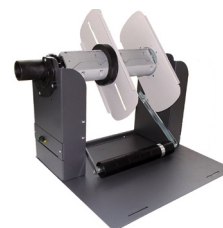

Akcesoria

Nr produktu	Numer zamówienia	Opis
307046	VP750-PH	Moduł głowicy drukującej do drukarki VP750
307045	VP750-RW	Rozwijarka etykiet z napędem do drukarki VP750