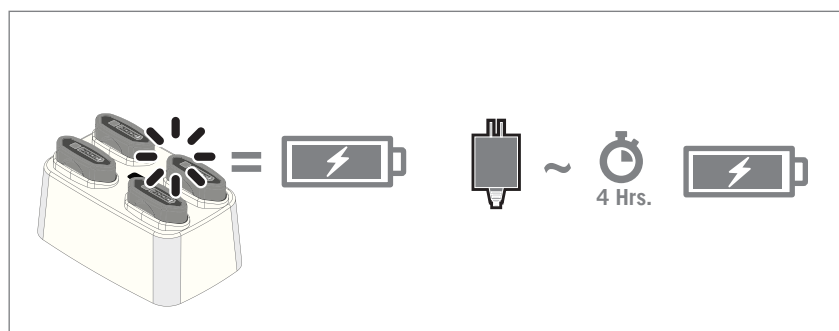

Power LED

Quick Connect Code

Page Button
Wireless LED

Battery
Batterie
Bateria
Bateria
Akku
 배터리
電池
배터리

Battery

Batterie Bateria Bateria Akku
 배터리 電池 배터리

<10%
 <25%
 25-50%
 50-75%
 75-100%

Must be fully charged.
Debe estar completamente cargada.
Müssen vollständig aufgeladen sein.
Deve ser totalmente carregada.
Doit être complètement chargée.
完全に充電する必要があります。
완전히 충전해야 합니다.
必須完全充电。

Set Up

Installation Instalación Instalação
Einrichten 設定 设置 셋업

Bluetooth Connection

Connexion Bluetooth Conexión bluetooth Conexão Bluetooth Bluetooth-Verbindung
Bluetooth 接続 蓝牙连接 블루투스 연결

Power On

Allumer Encender Ligar Einschalten
電源オン 电源开启 Power on