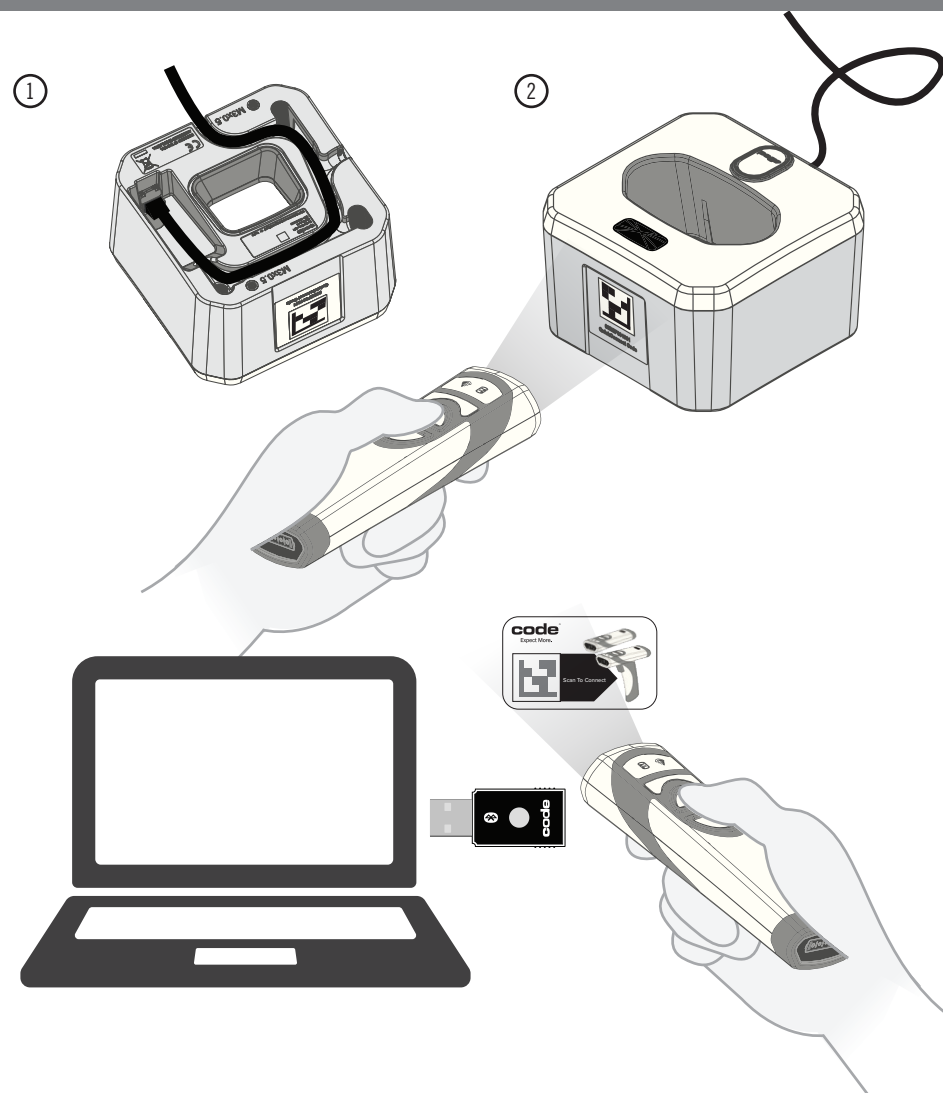

Power LED

Quick Connect Code

Page Button
Wireless LED

Battery
Batterie
Bateria
Bateria
Akku
 배터리
電池
배터리

Battery

Batterie Bateria Bateria Akku
 배터리 電池 배터리

<10%
 <25%
 25-50%
 50-75%
 75-100%

Must be fully charged.
Debe estar completamente cargada.
Müssen vollständig aufgeladen sein.
Deve ser totalmente carregada.
Doit être complètement chargée.
完全に充電する必要があります。
완전히 충전해야 합니다.
必須完全充电。

Set Up

Installation Instalación Instalação
Einrichten 設定 设置 셋업

Bluetooth Connection

Connexion Bluetooth Conexión bluetooth Conexão Bluetooth Bluetooth-Verbindung
Bluetooth 接続 蓝牙连接 블루투스 연결

Power On

Allumer Encender Ligar Einschalten
電源オン 电源开启 Power on