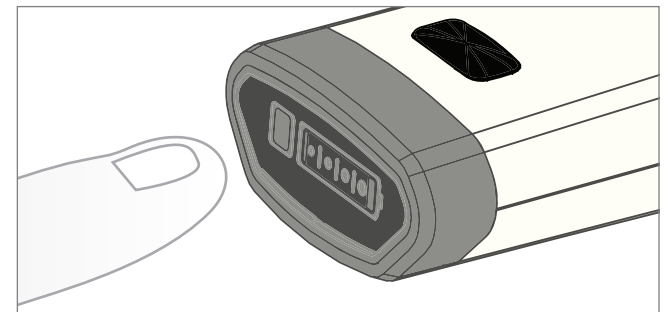

Power LED

Quick Connect Code

Page Button
Wireless LED

Battery
Batterie
Bateria
Bateria
Akku
 배터리
電池
배터리

Battery

Batterie Bateria Bateria Akku
 배터리 電池 배터리

<10%
 <25%
 25-50%
 50-75%
 75-100%

Must be fully charged.
Debe estar completamente cargada.
Müssen vollständig aufgeladen sein.
Deve ser totalmente carregada.
Doit être complètement chargée.
完全に充電する必要があります。
완전히 충전해야 합니다.
必須完全充电。

Set Up

Installation Instalación Instalação
Einrichten 設定 设置 셋업

Bluetooth Connection

Connexion Bluetooth Conexión bluetooth Conexão Bluetooth Bluetooth-Verbindung
Bluetooth 接続 蓝牙连接 블루투스 연결

Power On

Allumer Encender Ligar Einschalten
電源オン 电源开启 Power on