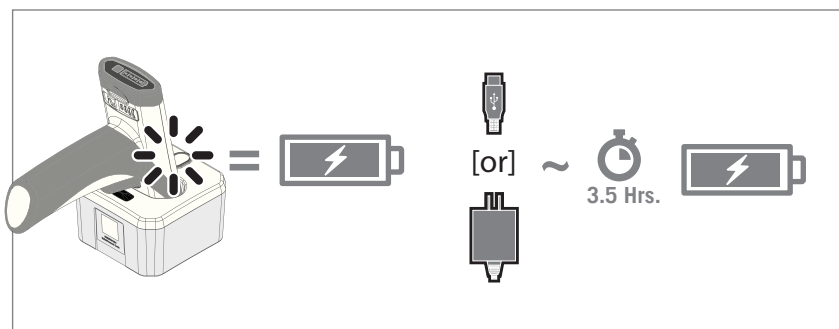

Power LED

Quick Connect Code

Page Button
Wireless LED

Battery
Batterie
Bateria
Bateria
Akku
 배터리
電池
배터리

Battery

Batterie Bateria Bateria Akku
 배터리 電池 배터리

<10%
 <25%
 25-50%
 50-75%
 75-100%

Must be fully charged.
Debe estar completamente cargada.
Müssen vollständig aufgeladen sein.
Deve ser totalmente carregada.
Doit être complètement chargée.
完全に充電する必要があります。
완전히 충전해야 합니다.
必須完全充电。

Set Up

Installation Instalación Instalação
Einrichten 設定 设置 셋업

Bluetooth Connection

Connexion Bluetooth Conexión bluetooth Conexão Bluetooth Bluetooth-Verbindung
Bluetooth 接続 蓝牙连接 블루투스 연결

Power On

Allumer Encender Ligar Einschalten
電源オン 电源开启 Power on