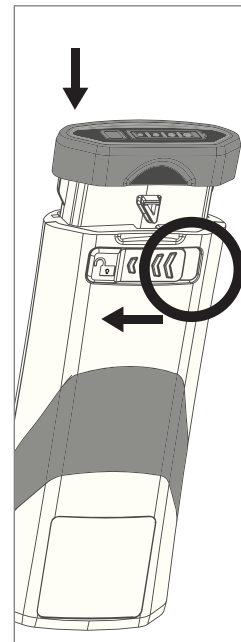

Power LED

Quick Connect Code

Page Button
Wireless LED

Battery
Batterie
Bateria
Bateria
Akku
 배터리
電池
배터리

Battery

Batterie Bateria Bateria Akku
 배터리 電池 배터리

<10%
 <25%
 25-50%
 50-75%
 75-100%

Must be fully charged.
Debe estar completamente cargada.
Müssen vollständig aufgeladen sein.
Deve ser totalmente carregada.
Doit être complètement chargée.
完全に充電する必要があります。
완전히 충전해야 합니다.
必須完全充电。