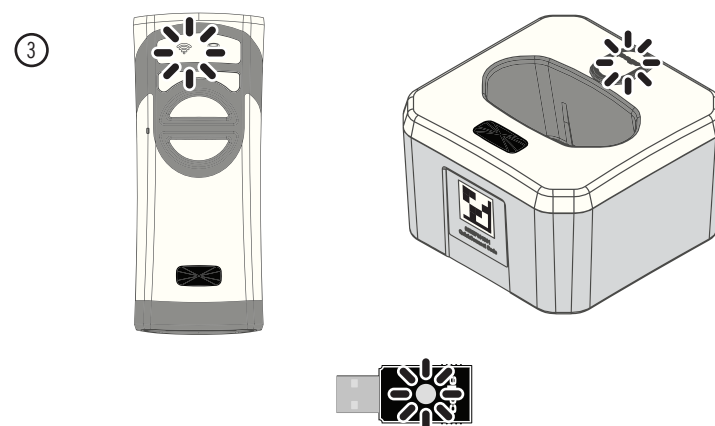

Power LED

Quick Connect Code

Page Button
Wireless LED

Battery
Batterie
Bateria
Bateria
Akku
 배터리
電池
배터리

Battery

Batterie Bateria Bateria Akku
 배터리 電池 배터리

<10%
 <25%
 25-50%
 50-75%
 75-100%

Must be fully charged.
Debe estar completamente cargada.
Müssen vollständig aufgeladen sein.
Deve ser totalmente carregada.
Doit être complètement chargée.
完全に充電する必要があります。
완전히 충전해야 합니다.
必須完全充电。

Set Up

Installation Instalación Instalação
Einrichten 設定 设置 셋업

Bluetooth Connection

Connexion Bluetooth Conexión bluetooth Conexão Bluetooth Bluetooth-Verbindung
Bluetooth 接続 蓝牙连接 블루투스 연결

Power On

Allumer Encender Ligar Einschalten
電源オン 电源开启 Power on