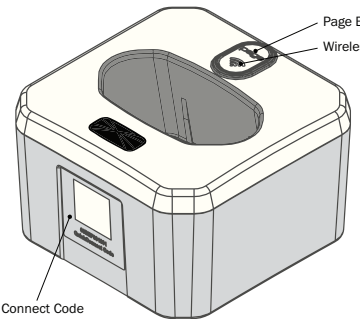

YouTube.com/codecorporation

C011784_01 CR2700 Quick Start Guide

https://www.codecorp.com/product-certifications/

Scanning
Lecture Escaneo Lectura Scannen
스캐닝 扫描中 读取

Included
if Ordered

Inclus si se comendé Includo si así lo ordena Includo se ordenou
Inbegriffen, wenn bestellt 注文時に追加 包括若订购 주문시 포함

USB Cable
Câble d'USB
Cable USB
Cabo USB
USB-Kabel
USB ケーブル
USB 线缆
USB 케이블

Power Supply
Alimentation électrique
Fuente de alimentación
Fonte de alimentação
Netzteil
ACアダプタ
充电电源
Power Supply

Bluetooth Dongle

Power LED

Quick Connect Code

Page Button
Wireless LED

Battery
Batterie
Bateria
Bateria
Akku
 배터리
電池
배터리

Battery

Batterie Bateria Bateria Akku
 배터리 電池 배터리

<10%
 <25%
 25-50%
 50-75%
 75-100%

Must be fully charged.
Debe estar completamente cargada.
Müssen vollständig aufgeladen sein.
Deve ser totalmente carregada.
Doit être complètement chargée.
完全に充電する必要があります。
완전히 충전해야 합니다.
必須完全充电。