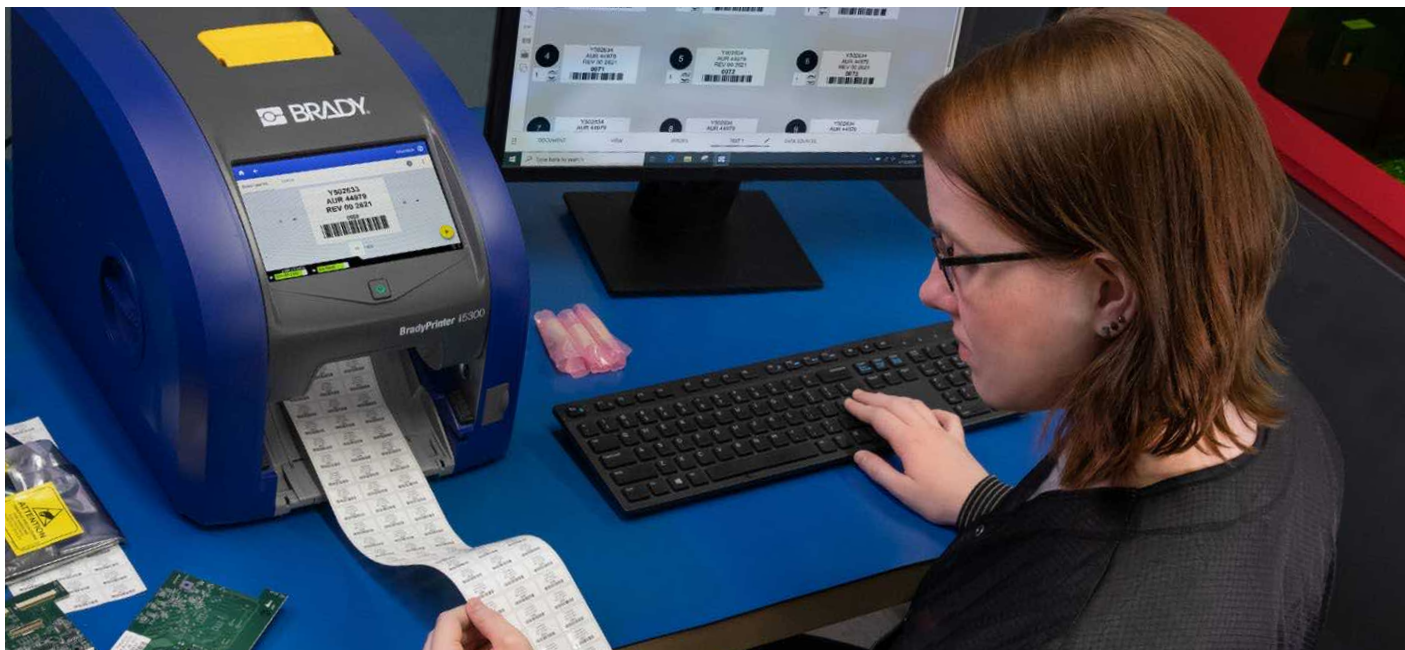

### Tlačiareň štítkov BradyPrinter i5300 pre priemysel

S tlačiarňou štítkov BradyPrinter i5300 pre priemysel nastavíte, vymeníte materiál a tlačíte rýchlejšie, než si dokážete predstaviť. Toto intuitívne a presné zariadenie sa automaticky kalibruje a tlačí čiarové kódy a drobné typy písma na štítky už od veľkosti 5,08 mm. Vďaka jednoliatej konštrukcii kovového rámu dokáže zvládať tlač veľkého objemu a širokej škály identifikačných štítkov: pre značenie elektroniky a produktov, vodičov a panelov, laboratórnych vzoriek, ako aj bezpečnostné značky a značenie prevádzkových priestorov.

**Získajte rýchlu a účinnú presnú tlač veľkoobjemového označovania na širokú škálu materiálov. Tlačiareň podporuje rýchle nastavenie štítkov a výmenu materiálov bez odpadu**

- 300 dpi; presné výtlačky s malými písmami
- Nevyžaduje žiadnu kalibráciu a žiadne úpravy nastavenia teploty a rýchlosti
- Výmena materiálu za 20 sekúnd – šírky štítka 5,08 – 101,6 mm
- Pozastavenie, obnovenie a ukladanie tlačových úloh v tlačiarňi v nastaviteľnom fronte s ochranou pred prepísaním
- Farebná dotyková obrazovka s uhlopriečkou 178 mm a zabudovaný automatický nôž
- Pevná konštrukcia s celokovovým rámom
- Intuitívna a s jednoduchou obsluhou

## Jednoduchá – zvnútra aj zvonku.

Práca s tlačiarňou štítkov BradyPrinter i5300 je jednoduchá. Nastavenie a vloženie materiálu trvá len pár sekúnd, vďaka čomu je proces od zapnutia po spustenie tlače rýchlejší a jednoduchší. Dôvodom je, že je navrhnutá pre efektivitu – žiadne nastavenie, žiadne úpravy a žiaden odpad. Žiadne. Využívajte funkcie na úsporu času ako tlačový front alebo funkcia prerušenia. Navyše získajte presnú tlač na 75 typov materiálu a viac než 1 300 dielov vrátane dielov na mieru. Vďaka tomu môžete dosiahnuť svoje ciele v oblasti veľkoobjemovej tlače na širokú škálu materiálov. Ste pripravení? Jasné, veď vravíme, že je to jednoduché.